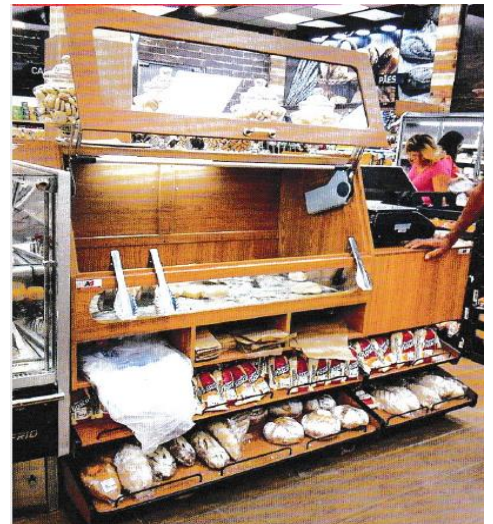

幅の狭い場所でもブルム社の金物が活躍します。タンデムレールやモベントを使って互い違いにつけることによって様々な工夫ができます。

左の写真はランドリー横の幅の狭い場所を使って引き出せるようになっており、そこにタオルなどをかけて干せるように設計されています。

ランドリー以外の場所でも活躍できますので、詳しくは各営業担当にお問い合わせ下さい。

～ アベントスのこんな使い方 ～

海外ではアベントス HF をスーパーのパン販売コーナーで使用したり、HK をペットの移動ボックスに使用したりしています。

アベントスシリーズは色々な所で採用されています。

＜タンデムボックス採用の食器棚＞

弊社、大阪営業所の営業マンが、新居にブルム社のタンデムボックスが採用された食器棚を購入しました。滑らかに動く引出に食器を収納する心地よさは例えようもなく素晴らしい！ とのことです。