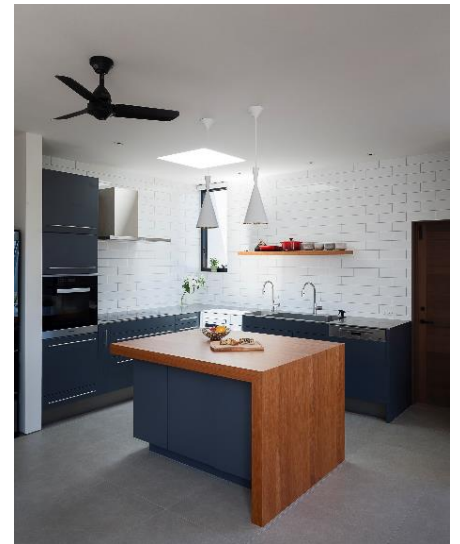

—ケルン国際家具見本市2019—

ドイツのケルン市で1月14～20日国際家具見本市が開催されました。世界の家具・インテリアを総合的に紹介する業界最大級の見本市です。

今回はブルム社は出展しませんでしたでしたが、キッチンの展示として今年は LivingKitchen と名付けられました。

今年最初のトレンドも常にブルム社製品が寄り添っていました。

— オーダーキッチングランプリSHOW2018 —

2018年1月から12月末までに日本国内で竣工したオーダーキッチンの優れたデザインを広く募集し、表彰することでオーダーキッチン業界の品質とデザインの向上を図ることを目的としたオーダーキッチングランプリが行われました。2018年は15のキッチンが一次選考を通過し、その一部を紹介します。オーダーキッチンにも勿論ブルム社の金物が広く採用されています。