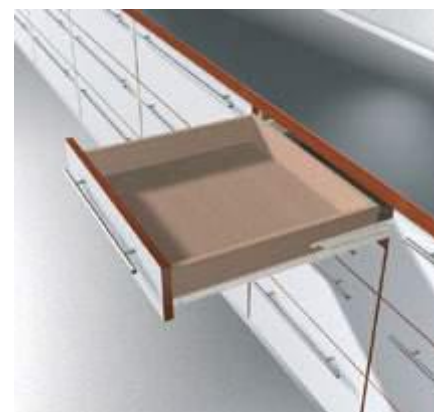

### ～ スペースステップ ～

中部地方のキッチンショールームでもスペースステップとレグラボックスが採用されました。ここではタンデムボックスとスペースステップの組み合わせになっています。上部に吊戸やアベントスなどの収納棚がある場合はこの踏み台を使うと動作がスムーズになります。今後の主流になっていくことと思われます。

また、右下写真のレグラボックスは世界的な需要により生産に時間がかかっています。ご注文の際は納期に余裕を見てお問い合わせください。

### ～標準レール全開式 420・430シリーズ～

標準レール全開式 420・430 シリーズが廃番になります。今後はモベント・タンデムレールが主流となります。

ご注文は2021年8月末までの予定です。詳しくは各営業担当と打ち合わせをお願い致します。

### <テレビドラマで採用>

1月にスタートしたテレビドラマ「天国と地獄～サイコな2人～」で高橋一生さんが演じる日高陽斗の自宅のキッチンにブルム社の引出レール アンタロのシルクホワイト色が採用されました。

今年も多くのテレビドラマにブルム社の金物が登場することを楽しみにしております。