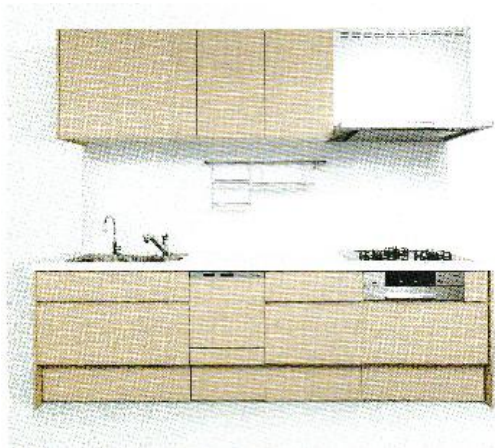

### ～ リフォーム産業フェア2019 ～

7月30日31日と東京ビッグサイトで行われたリフォーム産業フェアは大盛況で閉幕しました。ここでもブルム社の引出レールを採用したオーダーキッチンが数多く展示されていました。

やはり高性能であることを高く評価していただいた展示で、今後も皆様の快適性が向上できるキッチンや家具作りのお手伝いをさせていただけると実感しております。

### ～ リビングデザインセンターOZONE ～

新宿パークタワーの3～7Fに住まいとインテリアの情報センターOZONEがあります。家具・インテリア用品をはじめ、キッチン・設備・収納・建材・建具・塗料・金物など約30のショールームが展開し、実際に商品に触れながら暮らしを彩るアイテムを探ることができます。

ブルム社の金物を採用したキッチンも多数展示されておりますので、ぜひ足を運んでいただきご覧ください。

### < Tデザインのキッチン >

今年のインターツムで一際注目を集めていたのはタンデムボックスTデザインの引出しです。

日本国内のキッチンメーカー様で搭載されたキッチンの販売も始まっており、角ギャラリーを取付けることで、さらに洗練されたデザインになっています。

ブルム社の引出金物も種類が豊富になってきましたので、必ずやキッチンのデザインの差別化ができると思っております。