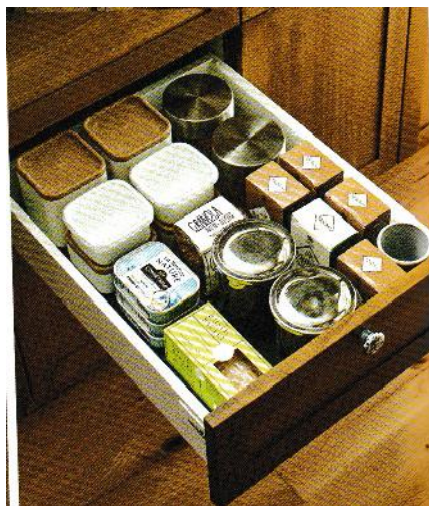

### ～ リフォーム産業フェア2019 ～

7月30日31日と東京ビッグサイトで行われたリフォーム産業フェアは大盛況で閉幕しました。ここでもブルム社の引出レールを採用したオーダーキッチンが数多く展示されていました。

やはり高性能であることを高く評価していただいた展示で、今後も皆様の快適性が向上できるキッチンや家具作りのお手伝いをさせていただけると実感しております。

### ～ リビングデザインセンターOZONE ～

新宿パークタワーの3～7Fに住まいとインテリアの情報センターOZONEがあります。家具・インテリア用品をはじめ、キッチン・設備・収納・建材・建具・塗料・金物など約30のショールームが展開し、実際に商品に触れながら暮らしを彩るアイテムを探ることができます。

ブルム社の金物を採用したキッチンも多数展示されておりますので、ぜひ足を運んでいただきご覧ください。

### < Tデザインのキッチン >

今年のインターツムで一際注目を集めていたのはタンデムボックスTデザインの引出しです。

日本国内のキッチンメーカー様で搭載されたキッチンの販売も始まっており、角ギャラリーを取付けることで、さらに洗練されたデザインになっています。

ブルム社の引出金物も種類が豊富になってきましたので、必ずやキッチンのデザインの差別化ができると思っております。