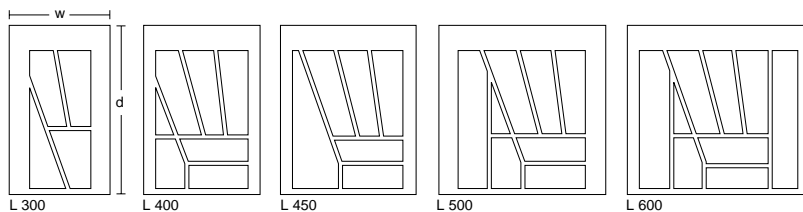

引出トレー「コンフォート」

- ・引出にピッタリの仕上とデザイン
- ・使いやすい内部仕切
- ・標準色
 - ・タンDEMボックス用にシルバーグレー色 (R9006)
 - ・メータボックス用にクリームホワイト色 (R9001)
- ・奥行
 - ・タンDEMボックス用はL550、500、450の3種類
 - ・メータボックス用はL500と450の2種類
- ・幅
 - ・タンDEMボックス及びメータボックスの幅300、450、600用
 - ・メータボックス用は前板取付具部分をカットしてあります。
- ・トレーの高さは50mm
- ・素材は衝撃に強いポリスチレンで静電気防止加工をしています。環境に無害でリサイクル可能です。

タンDEMボックス用 色=シルバーグレー 奥行550用

品番	トレー奥行	トレー幅	形
TB5530	523	219	L300
TB5545	523	369	L450
TB5560	523	519	L600

奥行500用

品番	トレー奥行	トレー幅	形
TB5030	473	219	L300
TB5045	473	369	L450
TB5060	473	519	L600

奥行450用

品番	トレー奥行	トレー幅	形
TB4530	423	219	M300
TB4545	423	369	M450
TB4560	423	519	M600

メータボックス用 色=クリームホワイト 奥行500用

品番	トレー奥行	トレー幅	形
MB5030	481	236	L300
MB5045	481	386	L450
MB5060	481	536	L600

奥行450用

品番	トレー奥行	トレー幅	形
MB4530	431	236	M300
MB4545	431	386	M450
MB4560	431	536	M600

ケース入数 = 10枚

上記以外の寸法は別注となります。