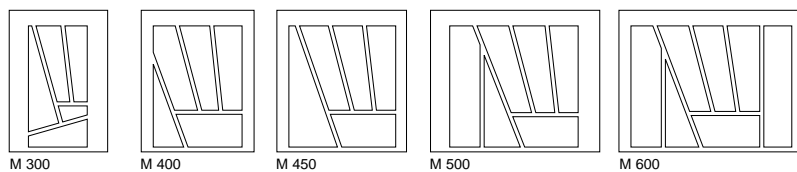

引出トレー「コンフォート」

- ・引出にピッタリの仕上とデザイン
- ・使いやすい内部仕切
- ・標準色
 - ・タンDEMボックス用にシルバーグレー色 (R9006)
 - ・メータボックス用にクリームホワイト色 (R9001)
- ・奥行
 - ・タンDEMボックス用はL550、500、450の3種類
 - ・メータボックス用はL500と450の2種類
- ・幅
 - ・タンDEMボックス及びメータボックスの幅300、450、600用
 - ・メータボックス用は前板取付具部分をカットしてあります。
- ・トレーの高さは50mm
- ・素材は衝撃に強いポリスチレンで静電気防止加工をしています。環境に無害でリサイクル可能です。

タンDEMボックス用 色=シルバーグレー 奥行550用

品番	トレー奥行	トレー幅	形
TB5530	523	219	L300
TB5545	523	369	L450
TB5560	523	519	L600

奥行500用

品番	トレー奥行	トレー幅	形
TB5030	473	219	L300
TB5045	473	369	L450
TB5060	473	519	L600

奥行450用

品番	トレー奥行	トレー幅	形
TB4530	423	219	M300
TB4545	423	369	M450
TB4560	423	519	M600

メータボックス用 色=クリームホワイト 奥行500用

品番	トレー奥行	トレー幅	形
MB5030	481	236	L300
MB5045	481	386	L450
MB5060	481	536	L600

奥行450用

品番	トレー奥行	トレー幅	形
MB4530	431	236	M300
MB4545	431	386	M450
MB4560	431	536	M600

ケース入数 = 10枚

上記以外の寸法は別注となります。