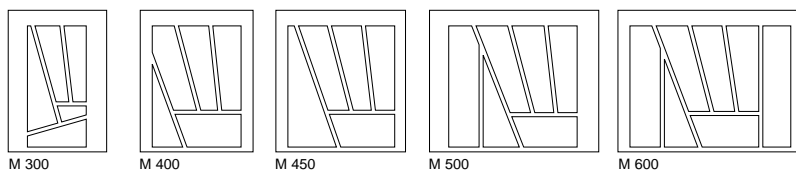

引出トレー「コンフォート」

- ・引出にピッタリの仕上とデザイン
- ・使いやすい内部仕切
- ・標準色
 - ・タンデムボックス用にシルバーグレー色 (R9006)
 - ・メータボックス用にクリームホワイト色 (R9001)
- ・奥行
 - ・タンデムボックス用はL550、500、450の3種類
 - ・メータボックス用はL500と450の2種類
- ・幅
 - ・タンデムボックス及びメータボックスの幅300、450、600用
 - ・メータボックス用は前板取付具部分をカットしてあります。
- ・トレーの高さは50mm
- ・素材は衝撃に強いポリスチレンで静電気防止加工をしています。環境に無害でリサイクル可能です。

タンデムボックス用 色=シルバーグレー 奥行550用

品番	トレー奥行	トレー幅	形
TB5530	523	219	L300
TB5545	523	369	L450
TB5560	523	519	L600

奥行500用

品番	トレー奥行	トレー幅	形
TB5030	473	219	L300
TB5045	473	369	L450
TB5060	473	519	L600

奥行450用

品番	トレー奥行	トレー幅	形
TB4530	423	219	M300
TB4545	423	369	M450
TB4560	423	519	M600

メータボックス用 色=クリームホワイト 奥行500用

品番	トレー奥行	トレー幅	形
MB5030	481	236	L300
MB5045	481	386	L450
MB5060	481	536	L600

奥行450用

品番	トレー奥行	トレー幅	形
MB4530	431	236	M300
MB4545	431	386	M450
MB4560	431	536	M600

ケース入数 = 10枚

上記以外の寸法は別注となります。