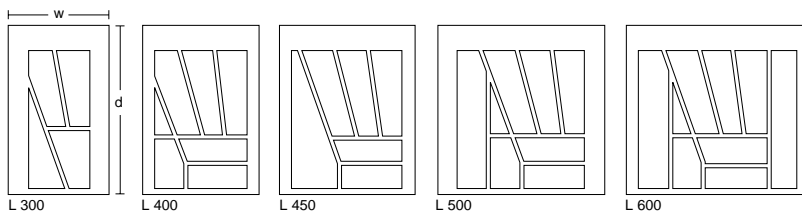

引出トレー「コンフォート」

- ・引出にピッタリの仕上とデザイン
- ・使いやすい内部仕切
- ・標準色
 - ・タンデムボックス用にシルバーグレー色 (R9006)
 - ・メータボックス用にクリームホワイト色 (R9001)
- ・奥行
 - ・タンデムボックス用はL550、500、450の3種類
 - ・メータボックス用はL500と450の2種類
- ・幅
 - ・タンデムボックス及びメータボックスの幅300、450、600用
 - ・メータボックス用は前板取付具部分をカットしてあります。
- ・トレーの高さは50mm
- ・素材は衝撃に強いポリスチレンで静電気防止加工をしています。環境に無害でリサイクル可能です。

タンデムボックス用 色=シルバーグレー 奥行550用

品番	トレー奥行	トレー幅	形
TB5530	523	219	L300
TB5545	523	369	L450
TB5560	523	519	L600

奥行500用

品番	トレー奥行	トレー幅	形
TB5030	473	219	L300
TB5045	473	369	L450
TB5060	473	519	L600

奥行450用

品番	トレー奥行	トレー幅	形
TB4530	423	219	M300
TB4545	423	369	M450
TB4560	423	519	M600

メータボックス用 色=クリームホワイト 奥行500用

品番	トレー奥行	トレー幅	形
MB5030	481	236	L300
MB5045	481	386	L450
MB5060	481	536	L600

奥行450用

品番	トレー奥行	トレー幅	形
MB4530	431	236	M300
MB4545	431	386	M450
MB4560	431	536	M600

ケース入数 = 10枚

上記以外の寸法は別注となります。