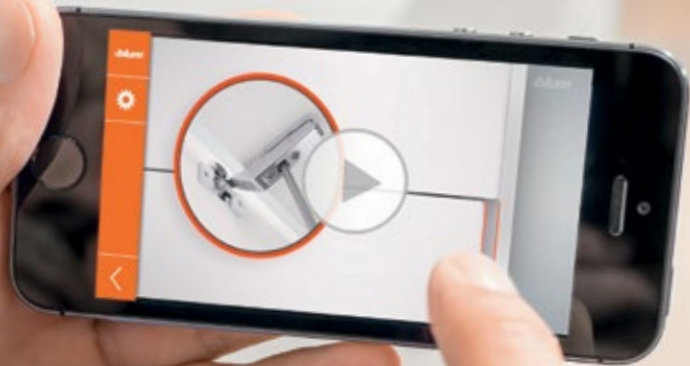

時間を節約して高い品質を

組立に関するあらゆる疑問点に対して、ダイレクトにヘルプを提供。これにより時間が節約でき、高い品質が実現されます。

使い方は簡単

直観的に使えて、使いやすい構成になっており、オンラインでもオフラインでも使えます。

どこでも使える

iOS 用でも Android 用でも、それぞれのストアで無償で入手できます。最新のモバイル端末用に最適化されています。

世界中で順次ダウンロード開始予定です。今ご登録頂きますと、お住まいの国でアプリのご用意ができ次第、すぐにお知らせ致します。

> www.blum.com/eaapp

対話形式で

対話方式のアプリが、リアル画像とバーチャル画像を組み合わせて、組立プロセスをサポートします。

 **blum**

わかりやすい

組立ビデオが作業ステップと調整方法を詳細かつわかりやすく実演します。

 **blum**

すべてがここに