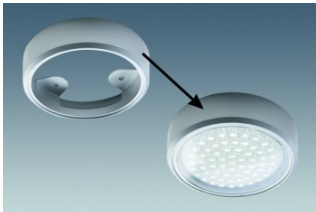

エレクトラ社 LEDダウンライト

消費電力の少ないLEDダウンライトを家具やキッチンに付けてみませんか。明るくしかも省エネですので、長時間の点灯でも電気代を気にしないで使えます。

薄型埋込用とトライアングルの2つのタイプをご用意。ちょっと粋なアクセントとして、光の演出をしてみましょう！

529 860 ** 6400K 高演色
529 861 ** 4000K 自然色
529 978 ** 3500K 電球色

529 666 ** 6400K 高演色
529 800 ** 4000K 自然色
**** : カバーリング色 (4色)

529 712 01 6400K 高演色
529 797 01 4000K 自然色

面付用リング (4色)

529 929 ** LD7003-58 用

529 905 ** LD7003-78 用

**** : 01 白 02 クローム 05 シルバー 22 ニッケルつや消し

光源の色は、用途に応じてお選びください。温かみのあるやさしい光の電球色はリビングによく似合います。新鮮な野菜をいきいきと見せるには、高演色をどうぞ。

手のひらサイズの超小型で高性能なACアダプターをご用意しています(日本国内製)。専用アクセサリは、分配器、延長コードがあり、さまざまなアプリケーションに対応します。

ACアダプター

RC45-24D (L型プラグ付き)
出力 DC24V、45W
1次側2m、2次側2m付き

分配器 (6ヶ口)

529 918 01+PLUG
コード 120mm、ACアダプターとの接続用DCプラグ付き

再分配器 (6ヶ口)

529 918 03
コード 120mm、分配器へのオスプラグ付き