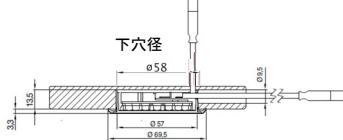

面付用リング(4色)