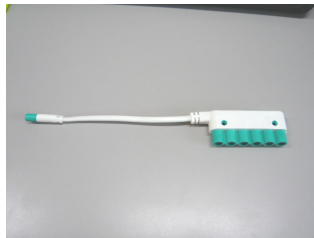

面付用リング(4色)

529 929 \*\* LD7003-58 用

\*\*\* : 01 白 02 クローム 05 シルバー 22 ニッケルつや消し

529 666 \*\* 6400K 高演色  
529 800 \*\* 4000K 自然色  
\*\*\*\* : カバーリング色(4色)

529 905 \*\* LD7003-78 用

529 712 01 6400K 高演色  
529 797 01 4000K 自然色

光源の色は、用途に応じてお選びください。温かみのあるやさしい光の電球色はリビングによく似合います。新鮮な野菜をいきいきと見せるには、高演色をどうぞ。

手のひらサイズの超小型で高性能なACアダプターをご用意しています(日本国内製)。専用アクセサリは、分配器、延長コードがあり、さまざまなアプリケーションに対応します。

ACアダプター

RC45-24D (L型プラグ付き)  
出力 DC24V、45W  
1次側2m、2次側2m付き

分配器(6ヶ口)

529 918 01+PLUG  
コード 120mm、ACアダプターとの接続用DCプラグ付き

再分配器(6ヶ口)

529 918 03  
コード 120mm、分配器へのオスプラグ付き

2次側延長コード

529 919 01 2m  
529 919 02 1m

**デニカ株式会社**

ACアダプターを家具のキャビネットへ固定すれば、電気用品安全法上「電灯付家具」に該当し、電気用品としてPSEを取得する必要がありますのでご注意願います。