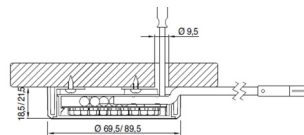

面付用リング (4色)