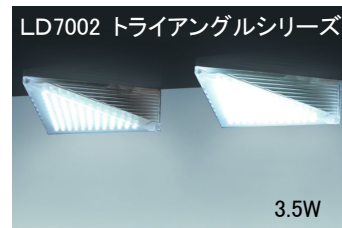

面付用リング(4色)

529 929 \*\* LD7003-58 用

\*\*\* : 01 白 02 クローム 05 シルバー 22 ニッケルつや消し

529 666 \*\* 6400K 高演色  
529 800 \*\* 4000K 自然色  
\*\*\*\* : カバーリング色(4色)

529 905 \*\* LD7003-78 用

529 712 01 6400K 高演色  
529 797 01 4000K 自然色

光源の色は、用途に応じてお選びください。温かみのあるやさしい光の電球色はリビングによく似合います。新鮮な野菜をいきいきと見せるには、高演色をどうぞ。

手のひらサイズの超小型で高性能なACアダプターをご用意しています(日本国内製)。専用アクセサリは、分配器、延長コードがあり、さまざまなアプリケーションに対応します。

ACアダプター

RC45-24D (L型プラグ付き)  
出力 DC24V、45W  
1次側2m、2次側2m付き