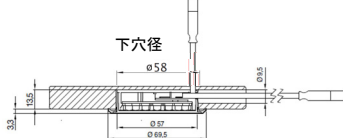

エレクトラ社 LEDダウンライト

消費電力の少ないLEDダウンライトを家具やキッチンに付けてみませんか。明るくしかも省エネですので、長時間の点灯でも電気代を気にしないで使えます。

薄型埋込用とトライアングルの2つのタイプをご用意。ちょっと粋なアクセントとして、光の演出をしてみましょう！

529 860 ** 6400K 高演色
529 861 ** 4000K 自然色
529 978 ** 3500K 電球色

529 666 ** 6400K 高演色
529 800 ** 4000K 自然色
**** : カバーリング色 (4色)

529 712 01 6400K 高演色
529 797 01 4000K 自然色

面付用リング (4色)

529 929 ** LD7003-58 用

529 905 ** LD7003-78 用

**** : 01 白 02 クローム 05 シルバー 22 ニッケルつや消し

光源の色は、用途に応じてお選びください。温かみのあるやさしい光の電球色はリビングによく似合います。新鮮な野菜をいきいきと見せるには、高演色をどうぞ。

手のひらサイズの超小型で高性能なACアダプターをご用意しています(日本国内製)。専用アクセサリは、分配器、延長コードがあり、さまざまなアプリケーションに対応します。

ACアダプター

RC45-24D (L型プラグ付き)
出力 DC24V、45W
1次側2m、2次側2m付き

分配器 (6ヶ口)

529 918 01+PLUG
コード 120mm、ACアダプターとの接続用DCプラグ付き

再分配器 (6ヶ口)

529 918 03
コード 120mm、分配器へのオスプラグ付き

2次側延長コード

529 919 01 2m
529 919 02 1m

ACアダプターを家具のキャビネットへ固定すれば、電気用品安全法上「電灯付家具」に該当し、電気用品としてPSEを取得する必要がありますのでご注意願います。

デニカ株式会社

本社: 千葉県船橋市葛飾町 2-474-8
TEL: 047-437-0310 FAX: 047-437-2130
大阪: 大阪市都島区東野田町 4-6-22
TEL: 06-6242-1144 FAX: 06-6242-1145