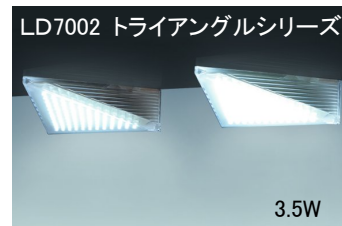

エレクトラ社 LEDダウンライト

消費電力の少ないLEDダウンライトを家具やキッチンに付けてみませんか。明るくしかも省エネですので、長時間の点灯でも電気代を気にしないで使えます。

薄型埋込用とトライアングルの2つのタイプをご用意。ちょっと粋なアクセントとして、光の演出をしてみましょう！

529 860 ** 6400K 高演色
529 861 ** 4000K 自然色
529 978 ** 3500K 電球色

529 666 ** 6400K 高演色
529 800 ** 4000K 自然色
**** : カバーリング色 (4色)

529 712 01 6400K 高演色
529 797 01 4000K 自然色

面付用リング (4色)

529 929 ** LD7003-58 用

529 905 ** LD7003-78 用

**** : 01 白 02 クローム 05 シルバー 22 ニッケルつや消し

光源の色は、用途に応じてお選びください。温かみのあるやさしい光の電球色はリビングによく似合います。新鮮な野菜をいきいきと見せるには、高演色をどうぞ。

手のひらサイズの超小型で高性能なACアダプターをご用意しています(日本国内製)。専用アクセサリは、分配器、延長コードがあり、さまざまなアプリケーションに対応します。

ACアダプター

RC45-24D (L型プラグ付き)
出力 DC24V、45W
1次側2m、2次側2m付き

分配器 (6ヶ口)

529 918 01+PLUG
コード 120mm、ACアダプターとの接続用DCプラグ付き

再分配器 (6ヶ口)

529 918 03
コード 120mm、分配器へのオスプラグ付き