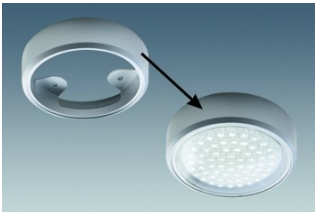

# エレクトラ社 LEDダウンライト

消費電力の少ないLEDダウンライトを家具やキッチンに付けてみませんか。明るくしかも省エネですので、長時間の点灯でも電気代を気にしないで使えます。

薄型埋込用とトライアングルの2つのタイプをご用意。ちょっと粋なアクセントとして、光の演出をしてみましょう！

529 860 \*\* 6400K 高演色  
529 861 \*\* 4000K 自然色  
529 978 \*\* 3500K 電球色

面付用リング(4色)

529 929 \*\* LD7003-58 用

\*\*\* : 01 白 02 クローム 05 シルバー 22 ニッケルつや消し

529 666 \*\* 6400K 高演色  
529 800 \*\* 4000K 自然色  
\*\*\*\* : カバーリング色(4色)

529 905 \*\* LD7003-78 用

529 712 01 6400K 高演色  
529 797 01 4000K 自然色

光源の色は、用途に応じてお選びください。温かみのあるやさしい光の電球色はリビングによく似合います。新鮮な野菜をいきいきと見せるには、高演色をどうぞ。

手のひらサイズの超小型で高性能なACアダプターをご用意しています(日本国内製)。専用アクセサリは、分配器、延長コードがあり、さまざまなアプリケーションに対応します。

ACアダプター

RC45-24D (L型プラグ付き)  
出力 DC24V、45W  
1次側2m、2次側2m付き