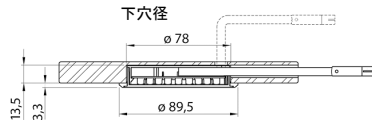

面付用リング(4色)

529 929 \*\* LD7003-58 用

\*\*\* : 01 白 02 クローム 05 シルバー 22 ニッケルつや消し

529 666 \*\* 6400K 高演色  
529 800 \*\* 4000K 自然色  
\*\*\*\* : カバーリング色(4色)

529 905 \*\* LD7003-78 用

529 712 01 6400K 高演色  
529 797 01 4000K 自然色