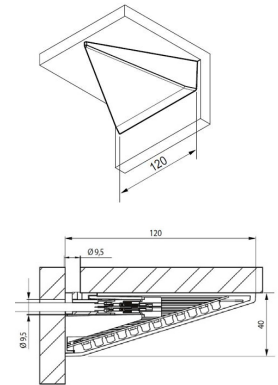

エレクトラ社 LEDダウンライト

消費電力の少ないLEDダウンライトを家具やキッチンに付けてみませんか。明るくしかも省エネですので、長時間の点灯でも電気代を気にしないで使えます。

薄型埋込用とトライアングルの2つのタイプをご用意。ちょっと粋なアクセントとして、光の演出をしてみましょう！

529 860 ** 6400K 高演色
529 861 ** 4000K 自然色
529 978 ** 3500K 電球色

面付用リング(4色)

529 929 ** LD7003-58 用

*** : 01 白 02 クローム 05 シルバー 22 ニッケルつや消し

529 666 ** 6400K 高演色
529 800 ** 4000K 自然色
**** : カバーリング色(4色)

529 905 ** LD7003-78 用

529 712 01 6400K 高演色
529 797 01 4000K 自然色

光源の色は、用途に応じてお選びください。温かみのあるやさしい光の電球色はリビングによく似合います。新鮮な野菜をいきいきと見せるには、高演色をどうぞ。

手のひらサイズの超小型で高性能なACアダプターをご用意しています(日本国内製)。専用アクセサリは、分配器、延長コードがあり、さまざまなアプリケーションに対応します。

ACアダプター

RC45-24D (L型プラグ付き)
出力 DC24V、45W
1次側2m、2次側2m付き

分配器(6ヶ口)

529 918 01+PLUG
コード 120mm、ACアダプターとの接続用DCプラグ付き

再分配器(6ヶ口)

529 918 03
コード 120mm、分配器へのオスプラグ付き

2次側延長コード

529 919 01 2m
529 919 02 1m

デニカ株式会社

ACアダプターを家具のキャビネットへ固定すれば、電気用品安全法上「電灯付家具」に該当し、電気用品としてPSEを取得する必要がありますのでご注意願います。

本社: 千葉県船橋市葛飾町 2-474-8
TEL: 047-437-0310 FAX: 047-437-2130
大阪: 大阪市都島区東野田町 4-6-22
TEL: 06-6242-1144 FAX: 06-6242-1145