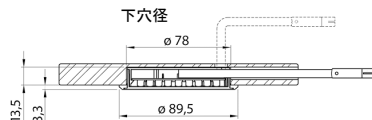

エレクトラ社 LEDダウンライト

消費電力の少ないLEDダウンライトを家具やキッチンに付けてみませんか。明るくしかも省エネですので、長時間の点灯でも電気代を気にしないで使えます。

薄型埋込用とトライアングルの2つのタイプをご用意。ちょっと粋なアクセントとして、光の演出をしてみましょう！

529 860 ** 6400K 高演色
529 861 ** 4000K 自然色
529 978 ** 3500K 電球色

529 666 ** 6400K 高演色
529 800 ** 4000K 自然色
**** : カバーリング色 (4色)

529 712 01 6400K 高演色
529 797 01 4000K 自然色

面付用リング (4色)

529 929 ** LD7003-58 用

529 905 ** LD7003-78 用

**** : 01 白 02 クローム 05 シルバー 22 ニッケルつや消し

光源の色は、用途に応じてお選びください。温かみのあるやさしい光の電球色はリビングによく似合います。新鮮な野菜をいきいきと見せるには、高演色をどうぞ。

手のひらサイズの超小型で高性能なACアダプターをご用意しています(日本国内製)。専用アクセサリは、分配器、延長コードがあり、さまざまなアプリケーションに対応します。

ACアダプター

RC45-24D (L型プラグ付き)
出力 DC24V、45W
1次側2m、2次側2m付き

分配器 (6ヶ口)

529 918 01+PLUG
コード 120mm、ACアダプターとの接続用DCプラグ付き

再分配器 (6ヶ口)

529 918 03
コード 120mm、分配器へのオスプラグ付き

2次側延長コード

529 919 01 2m
529 919 02 1m

ACアダプターを家具のキャビネットへ固定すれば、電気用品安全法上「電灯付家具」に該当し、電気用品としてPSEを取得する必要がありますのでご注意願います。

デニカ株式会社

本社: 千葉県船橋市葛飾町 2-474-8
TEL: 047-437-0310 FAX: 047-437-2130
大阪: 大阪市都島区東野田町 4-6-22
TEL: 06-6242-1144 FAX: 06-6242-1145