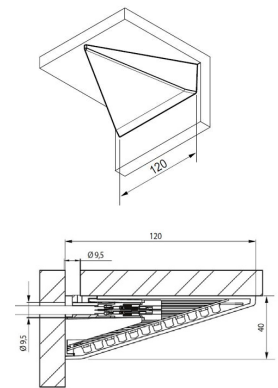

529 860 ** 6400K 高演色
529 861 ** 4000K 自然色
529 978 ** 3500K 電球色

529 666 ** 6400K 高演色
529 800 ** 4000K 自然色
**** : カバーリング色 (4色)

529 712 01 6400K 高演色
529 797 01 4000K 自然色